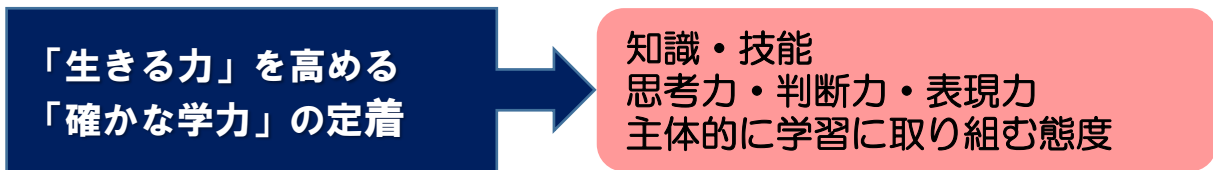

漢、数、英検定のご案内

(漢字、算数・数学、英語検定)

会場：新篠津中学校
3つの力をさらに伸ばしてみませんか

**今年度も新篠津小中学生対象に三種の技能検定を実施。
 全国的な指標としての資格取得のチャンス。履歴書にも書ける。**

☆実用英語技能検定（英検）

検定級	検定日	受付期間	発表日
2級 ～5級	1次： 5月23日（土） 2次： 7月 5日（日）	4月 8日（水） ～4月24日（金）	1次： 6月30日（火） 2次： 7月21日（火）
2級 ～5級	1次： 9月26日（土） 2次： 11月 8日（日）	8月24日（月） ～9月1日（火）	1次： 11月 4日（水） 2次： 11月24日（火）
2級 ～5級	1次： 1月16日（土） 2次： 2月28日（日）	11月24日（火） ～12月 9日（水）	1次： 2月24日（水） 2次： 3月16日（火）